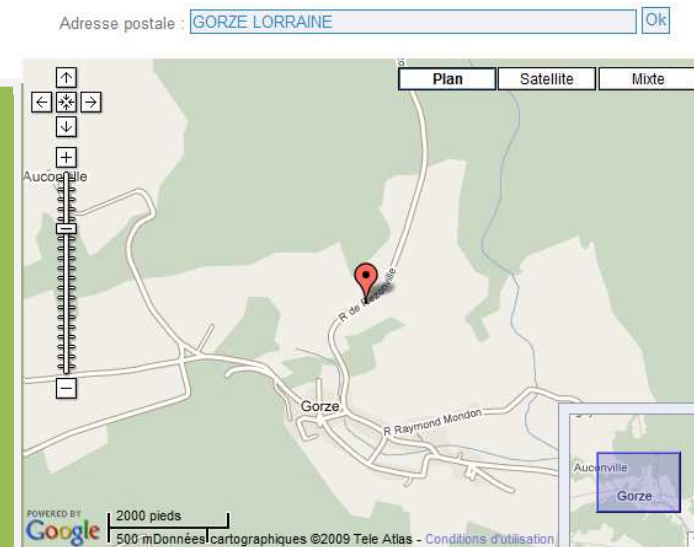

## MONTANT DES INSCRIPTIONS :

**10 € 1 Départ pour Junior, Sénior 1, 2 ou 3 --- 15€ 2 départs**

**8 € 1 Départ jeunes et découverte----- 10€ 2 départs**

(Chèques à libeller à l'ordre de l'Archer Gorzien)

**Arbitrage :** Désigné par le CRTA Grand Est

En venant de Rezonville prendre la direction de Gorze puis suivre fléchage et « Chalet CTL »

En venant de Novéant prendre la direction de Gorze, puis Rezonville « Chalet du CTL »

### Coordonnées GPS du marqueur

Latitude 49.058794929796605

Longitude 6.000165939331055