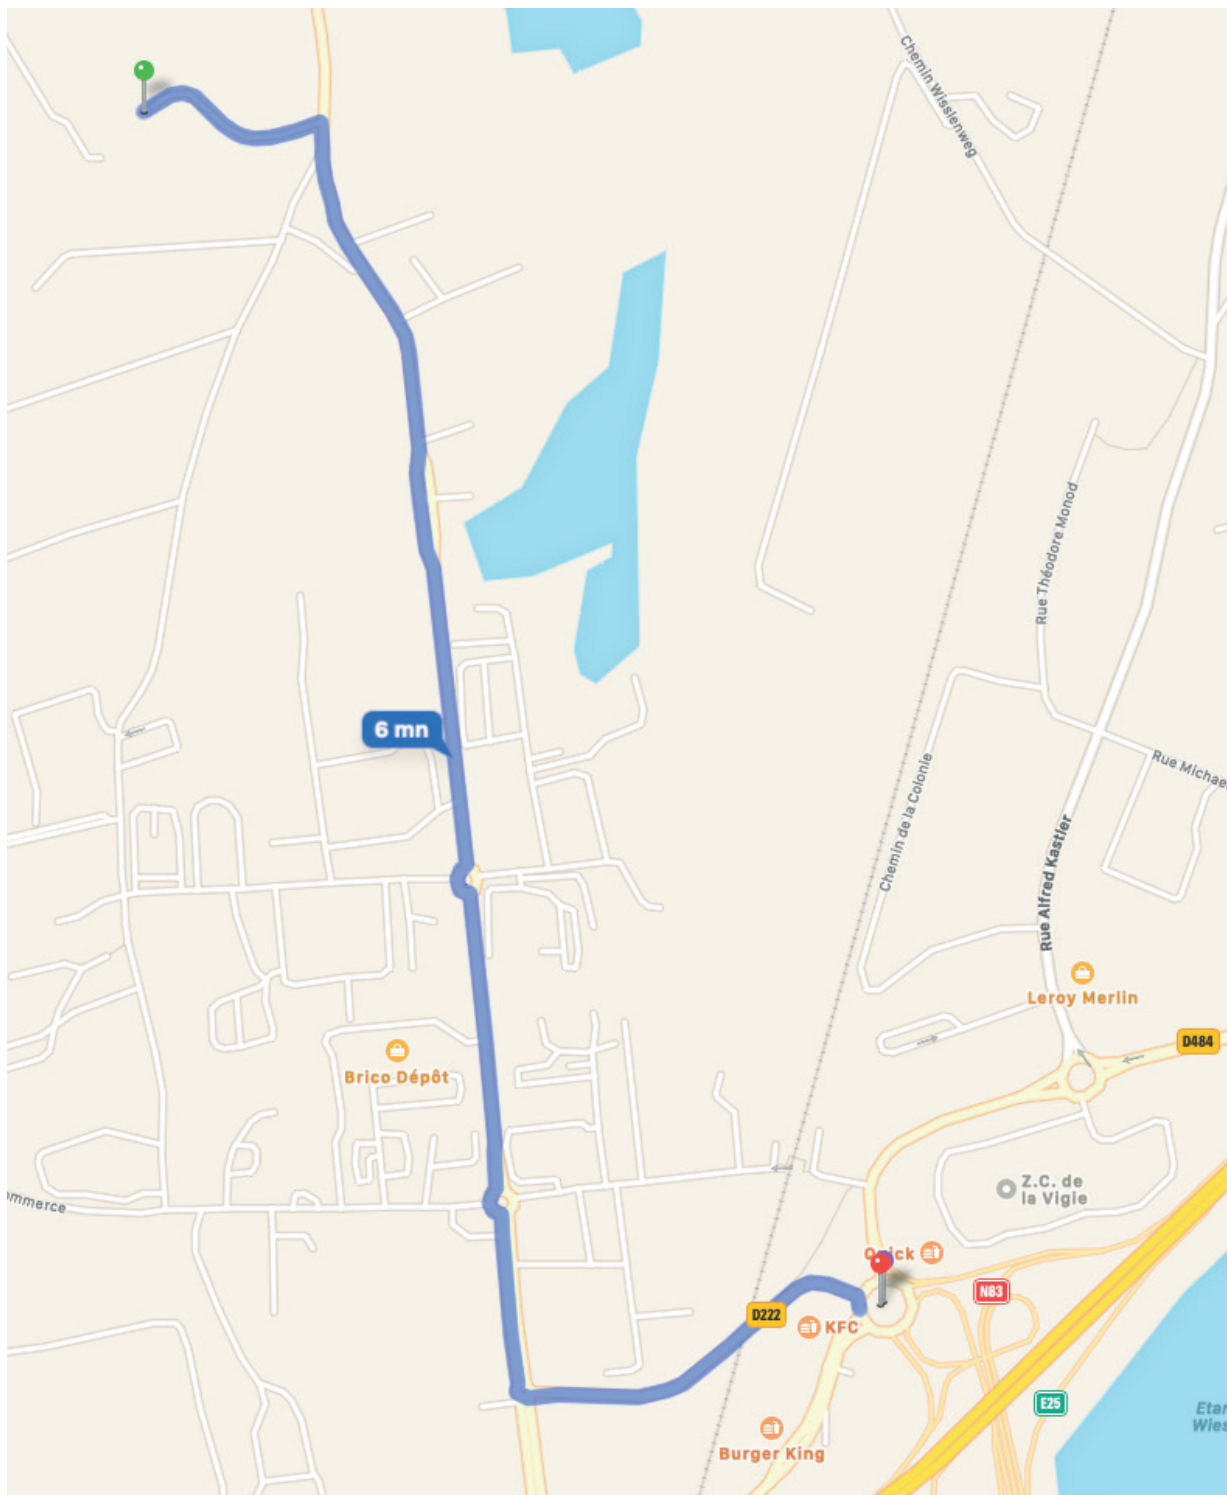

## Accès:

Stade Joffre Lefebvre - rue de Grafenstaden 67380 Lingolsheim. Coodonnées GPS 48.544684, 7.681557. Autoroute A35 sortie zone commerciale «La Vigie». Au rond point prendre la direction «Lingolsheim» sur environ 1,5km (D222) le stade se trouve sur la gauche.