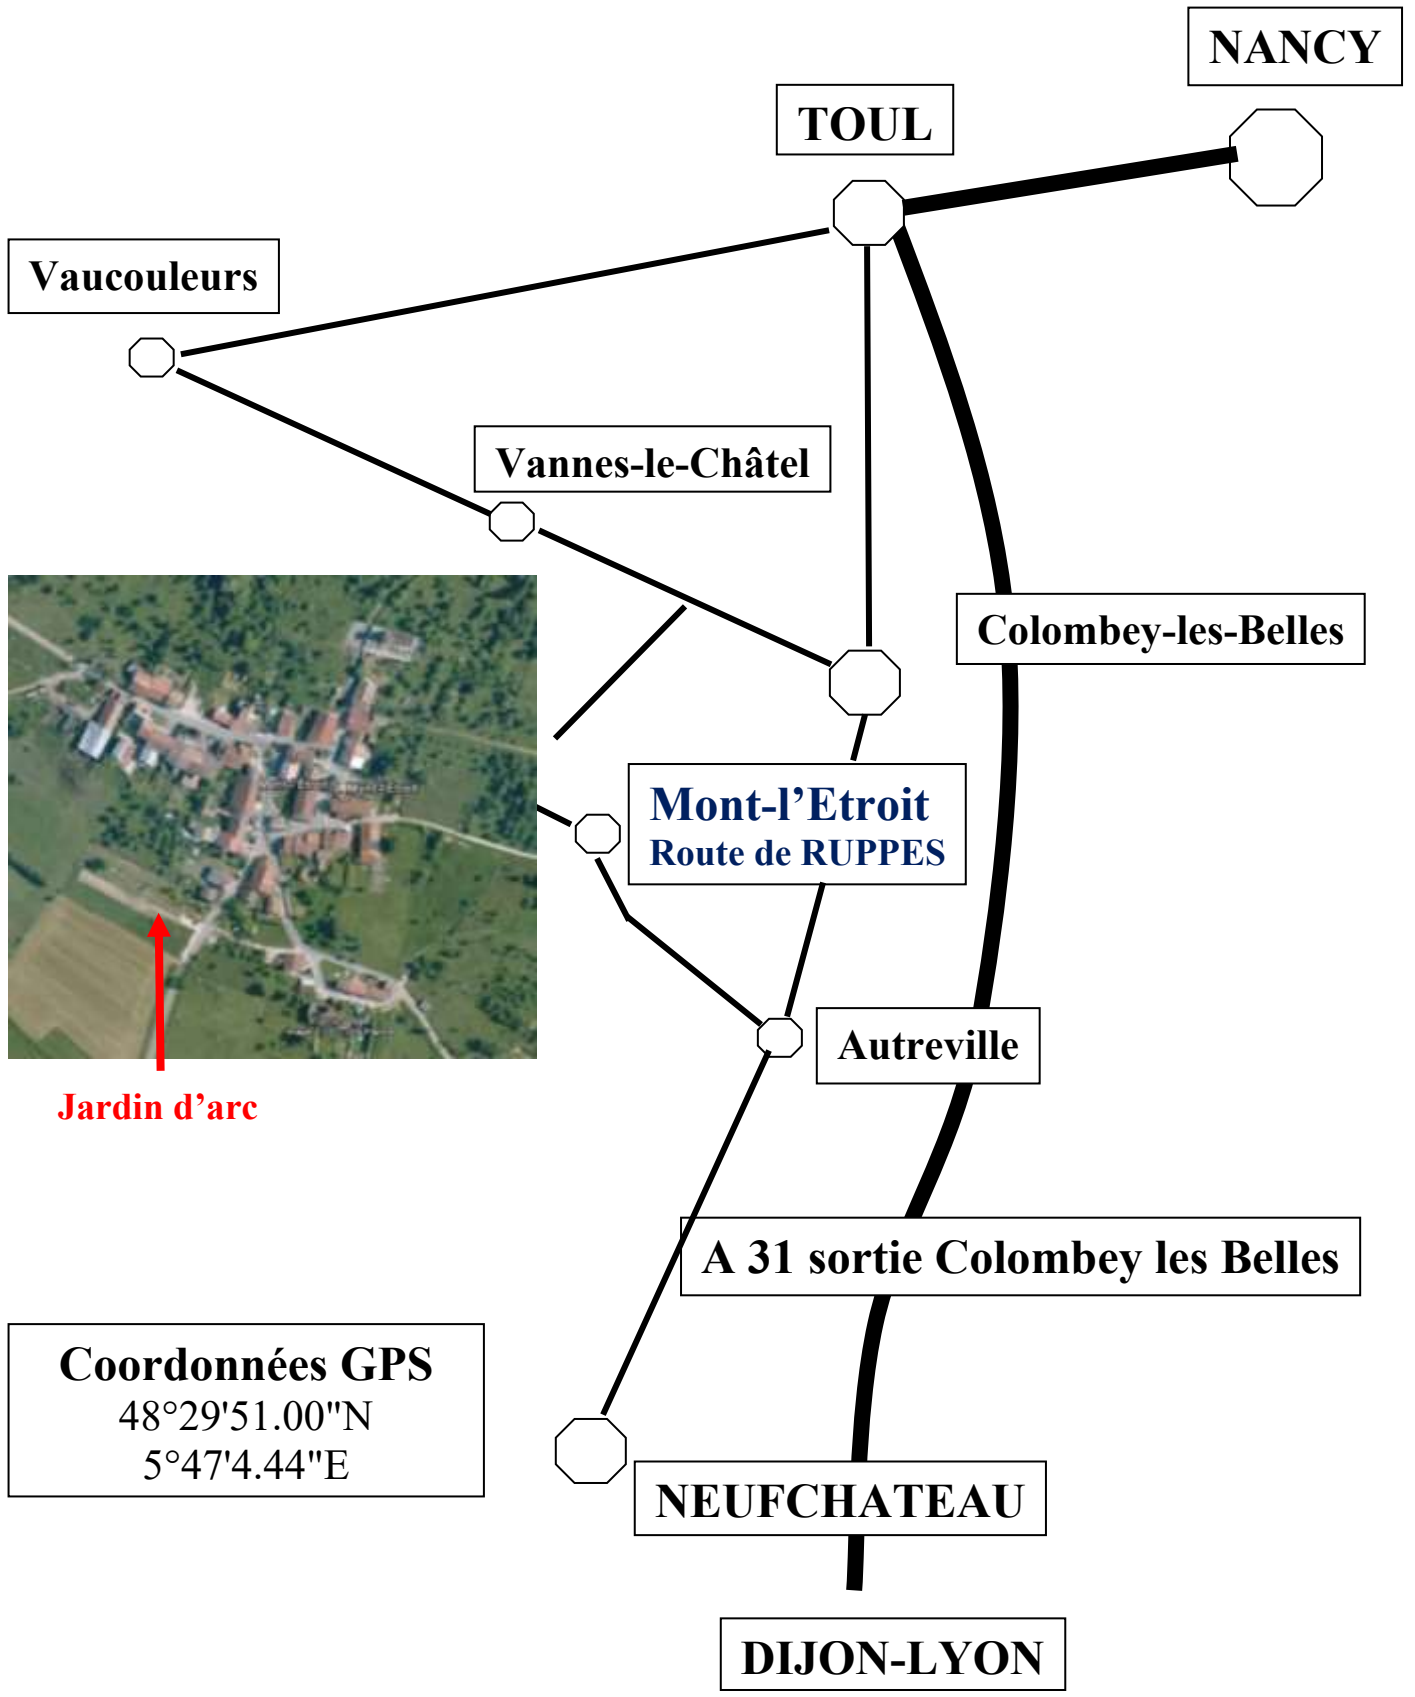

Tir en 20 haltes + 2 haltes d'essai

04-05 et 11-12 septembre 2021

	Samedi 04 et 11 septembre 2021	Dimanche 05 et 12 septembre 2021
Ouverture du greffe	11h45 et 14h45	8 h 15-11h45 et 14h45
Départ des tirs	12h30 et 15h30	9 h -12 h 30 et 15 h 30

CONCOURS BEURSAULT 2021

Club :

Téléphone :

Mail :

NOM – Prénom N° licence	Catégorie Type d'Arc	Samedi 04 et 11 Septembre 2021					Dimanche 05 et 12 Septembre 2021					Mise
		Samedi		Dimanche			Samedi		Dimanche			
		12 h 30	15 h 30	9 h 00	12 h 30	15 h 30	12 h 30	15 h 30	9 h 00	12 h 30	15 h 30	

PLAN SCHEMATIQUE D'ACCES

NANCY

TOUL

Vaucouleurs

Vannes-le-Châtel

Colombey-les-Belles

Mont-l'Étroit
Route de RUPPES

Autreville

A 31 sortie Colombey les Belles

NEUFCHATEAU

DIJON-LYON

Jardin d'arc

Coordonnées GPS
 $48^{\circ}29'51.00''N$
 $5^{\circ}47'4.44''E$