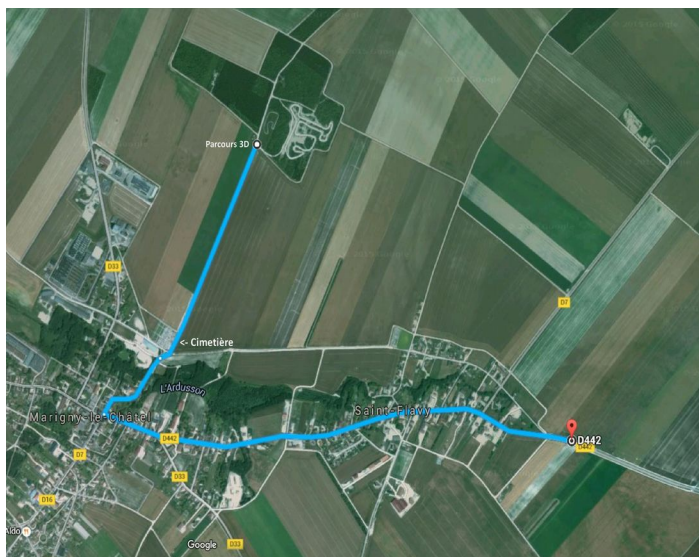

vous invitent à leur concours 3D en 24 cibles – 2 Départs (qualificatif au championnat de FRANCE)

Championnat départemental de l'Aube.

Le dimanche 28 avril 2019

Sur le terrain de moto cross du MC Marigny le château

BIENVENUE À TOUTES ET À TOUS

En venant de la D33 (Ossey les trois maisons) après l'Intermarché Contact prendre la première rue à gauche en direction du cimetière (rue Guynemer). Au cimetière, suivre le fléchage.

En venant de la D442 (par la D619 Paris-Troyes) au centre de Marigny le Château juste avant l'église prendre la première rue sur la droite en direction du cimetière (rue Guynemer). Au cimetière, suivre le fléchage.

En venant de la D442 (Nogent sur seine), au centre de Marigny le Château prendre la direction d'Ossey les trois maisons (D33) sur la gauche et après 400m prendre la première rue sur la droite en direction du cimetière (rue Guynemer). Au cimetière, suivre le fléchage.