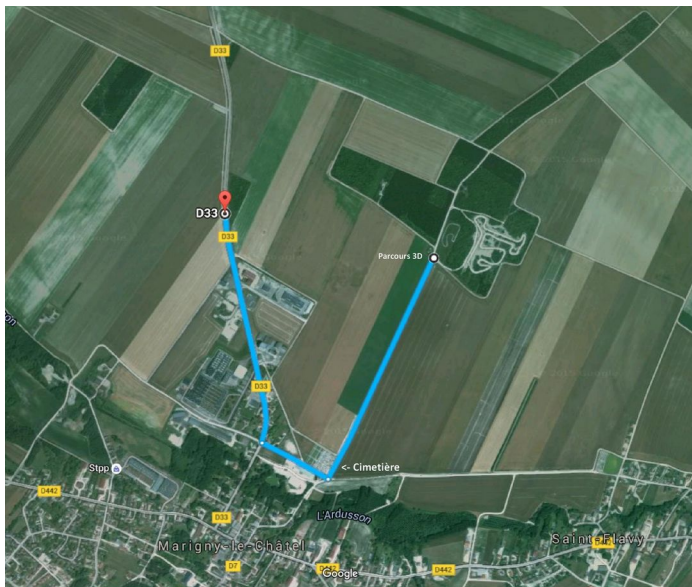

vous invitent à leur concours 3D en 24 cibles – 2 Départs (qualificatif au championnat de FRANCE)

Championnat départemental de l'Aube.

Le dimanche 28 avril 2019

Sur le terrain de moto cross du MC Marigny le château

BIENVENUE À TOUTES ET À TOUS

En venant de la D33 (Ossey les trois maisons) après l'Intermarché Contact prendre la première rue à gauche en direction du cimetière (rue Guynemer). Au cimetière, suivre le fléchage.

En venant de la D442 (par la D619 Paris-Troyes) au centre de Marigny le Château juste avant l'église prendre la première rue sur la droite en direction du cimetière (rue Guynemer). Au cimetière, suivre le fléchage.

En venant de la D442 (Nogent sur seine), au centre de Marigny le Château prendre la direction d'Ossey les trois maisons (D33) sur la gauche et après 400m prendre la première rue sur la droite en direction du cimetière (rue Guynemer). Au cimetière, suivre le fléchage.