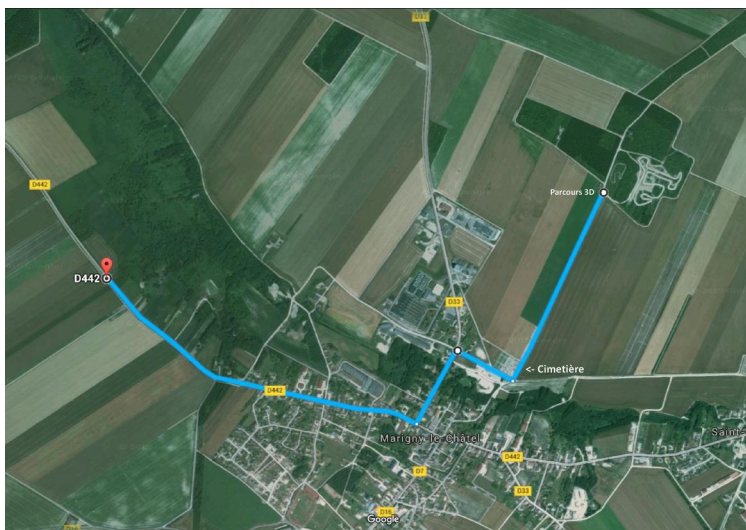

vous invitent à leur concours 3D en 24 cibles – 2 Départs (qualificatif au championnat de FRANCE)

Championnat départemental de l'Aube.

Le dimanche 28 avril 2019

Sur le terrain de moto cross du MC Marigny le château

BIENVENUE À TOUTES ET À TOUS

En venant de la D33 (Ossey les trois maisons) après l'Intermarché Contact prendre la première rue à gauche en direction du cimetière (rue Guynemer). Au cimetière, suivre le fléchage.

En venant de la D442 (par la D619 Paris-Troyes) au centre de Marigny le Château juste avant l'église prendre la première rue sur la droite en direction du cimetière (rue Guynemer). Au cimetière, suivre le fléchage.

En venant de la D442 (Nogent sur seine), au centre de Marigny le Château prendre la direction d'Ossey les trois maisons (D33) sur la gauche et après 400m prendre la première rue sur la droite en direction du cimetière (rue Guynemer). Au cimetière, suivre le fléchage.