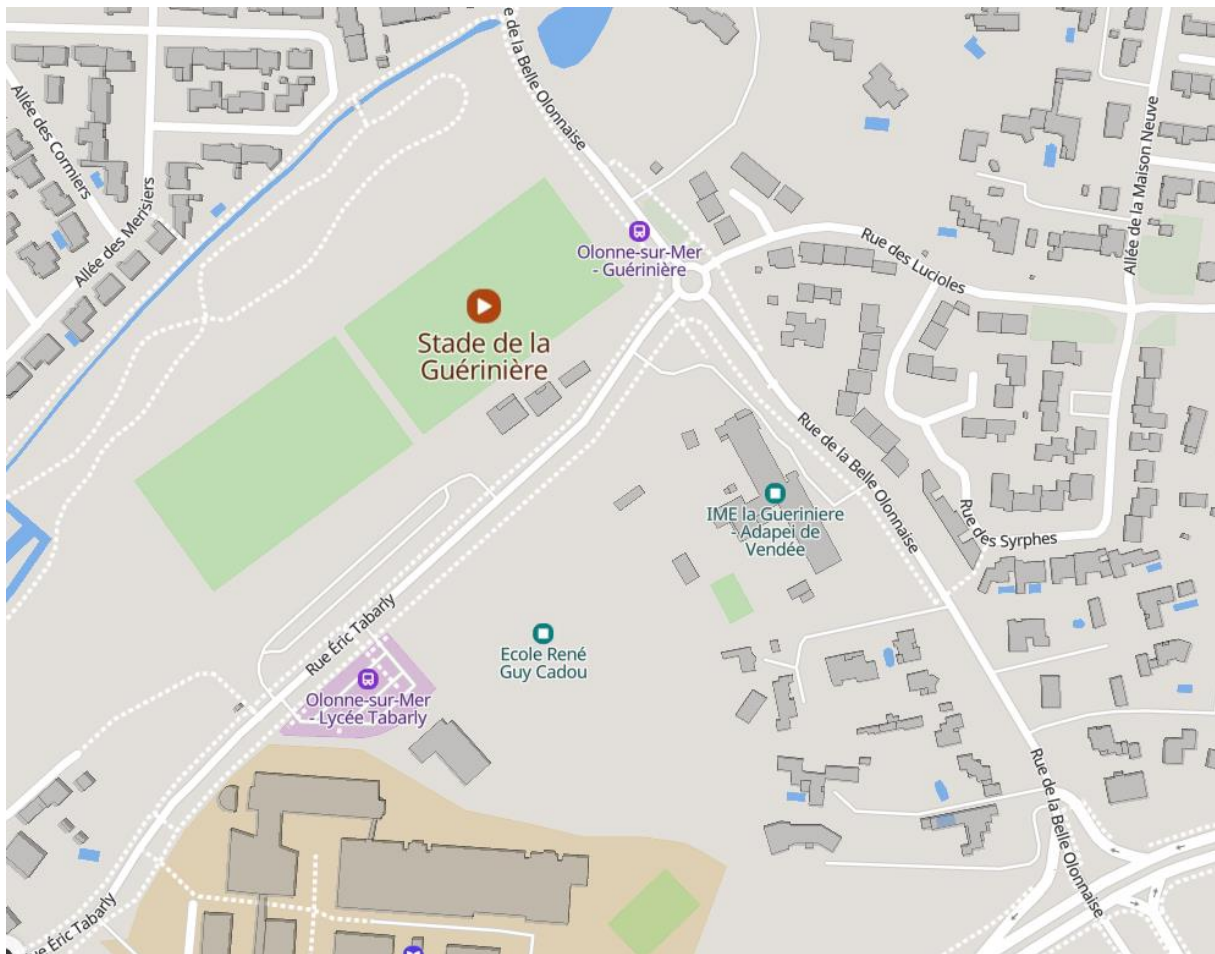

Quartier de la Guérinière

Pré du Pontreau

Olonne sur mer

85340 Les Sables d'Olonne

GPS ; 46.518548, - 1.766943

BUVETTE ET RESTAURATION SUR PLACE

TABLEAU DES DISTANCES TAE

Tableau n01	Tir à l'Arc Extérieur Distances internationales et Olympique			
	Arc Classique		Arc à Poulies	
	Distances	Blasons	Distances	Blasons
Catégories				
Poussins(U11)	20 m	80 cm (I-X)		
Benjamins(U13)	30 m	80 cm (I-X)		
Minimes(U15)	40m	80 cm (I-X)		
Cadets(U18)	60 m	122 cm	50 m	80 cm (5-X)
Juniors(U21)	70 m	122 cm	50 m	80 cm (5-X)
Seniors 1	70 m	122 cm	50 m	80 cm (5-X)
Seniors 2	70m	122 cm	50m	80 cm (5-X)
Seniors 3	60m	122 cm	50m	80 cm (5-X)