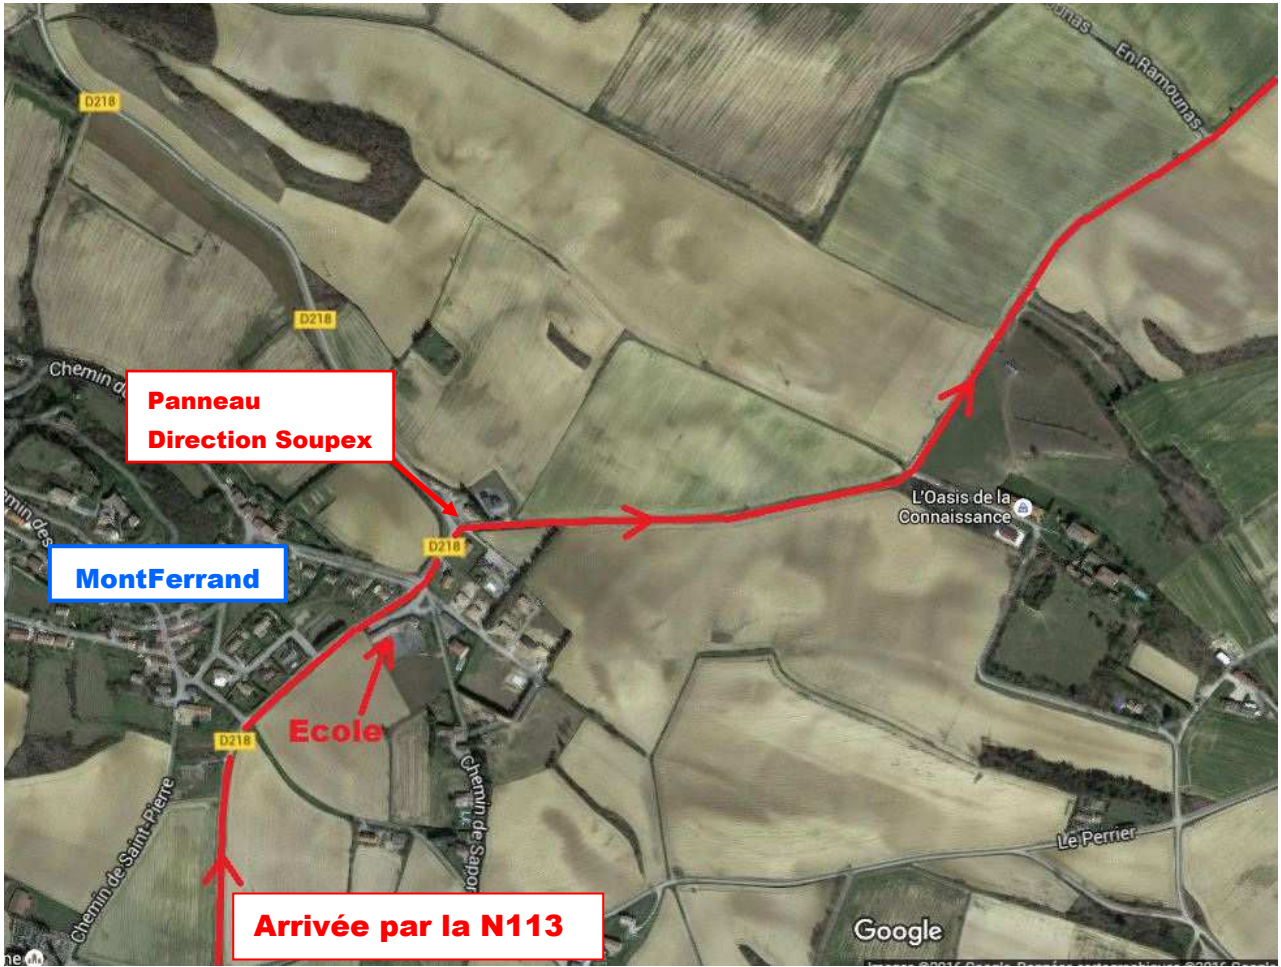

PLAN D'ACCES AU TERRAIN