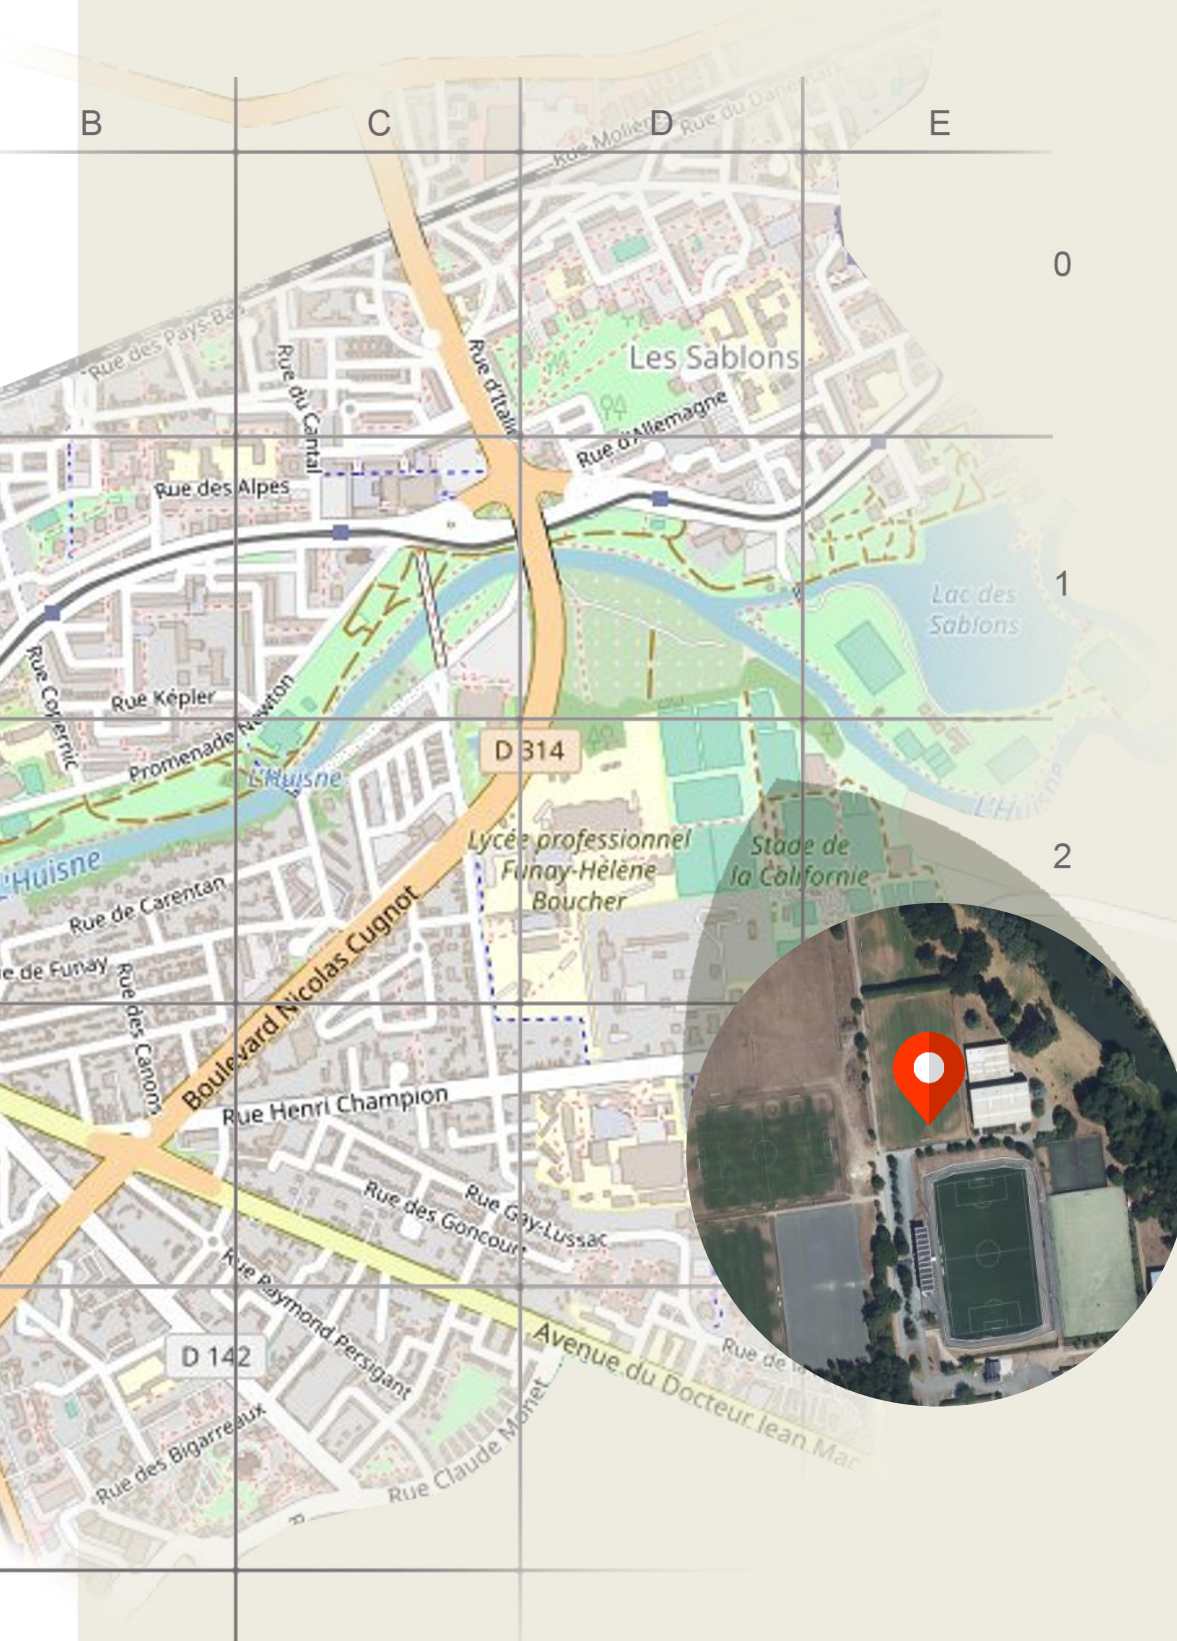

Complexe sportif de La Californie – Le Mans

Terrains de football

0
rue Henri Champion
72100 Le Mans

1
6 15 16

2
47,98677N
0,232256E