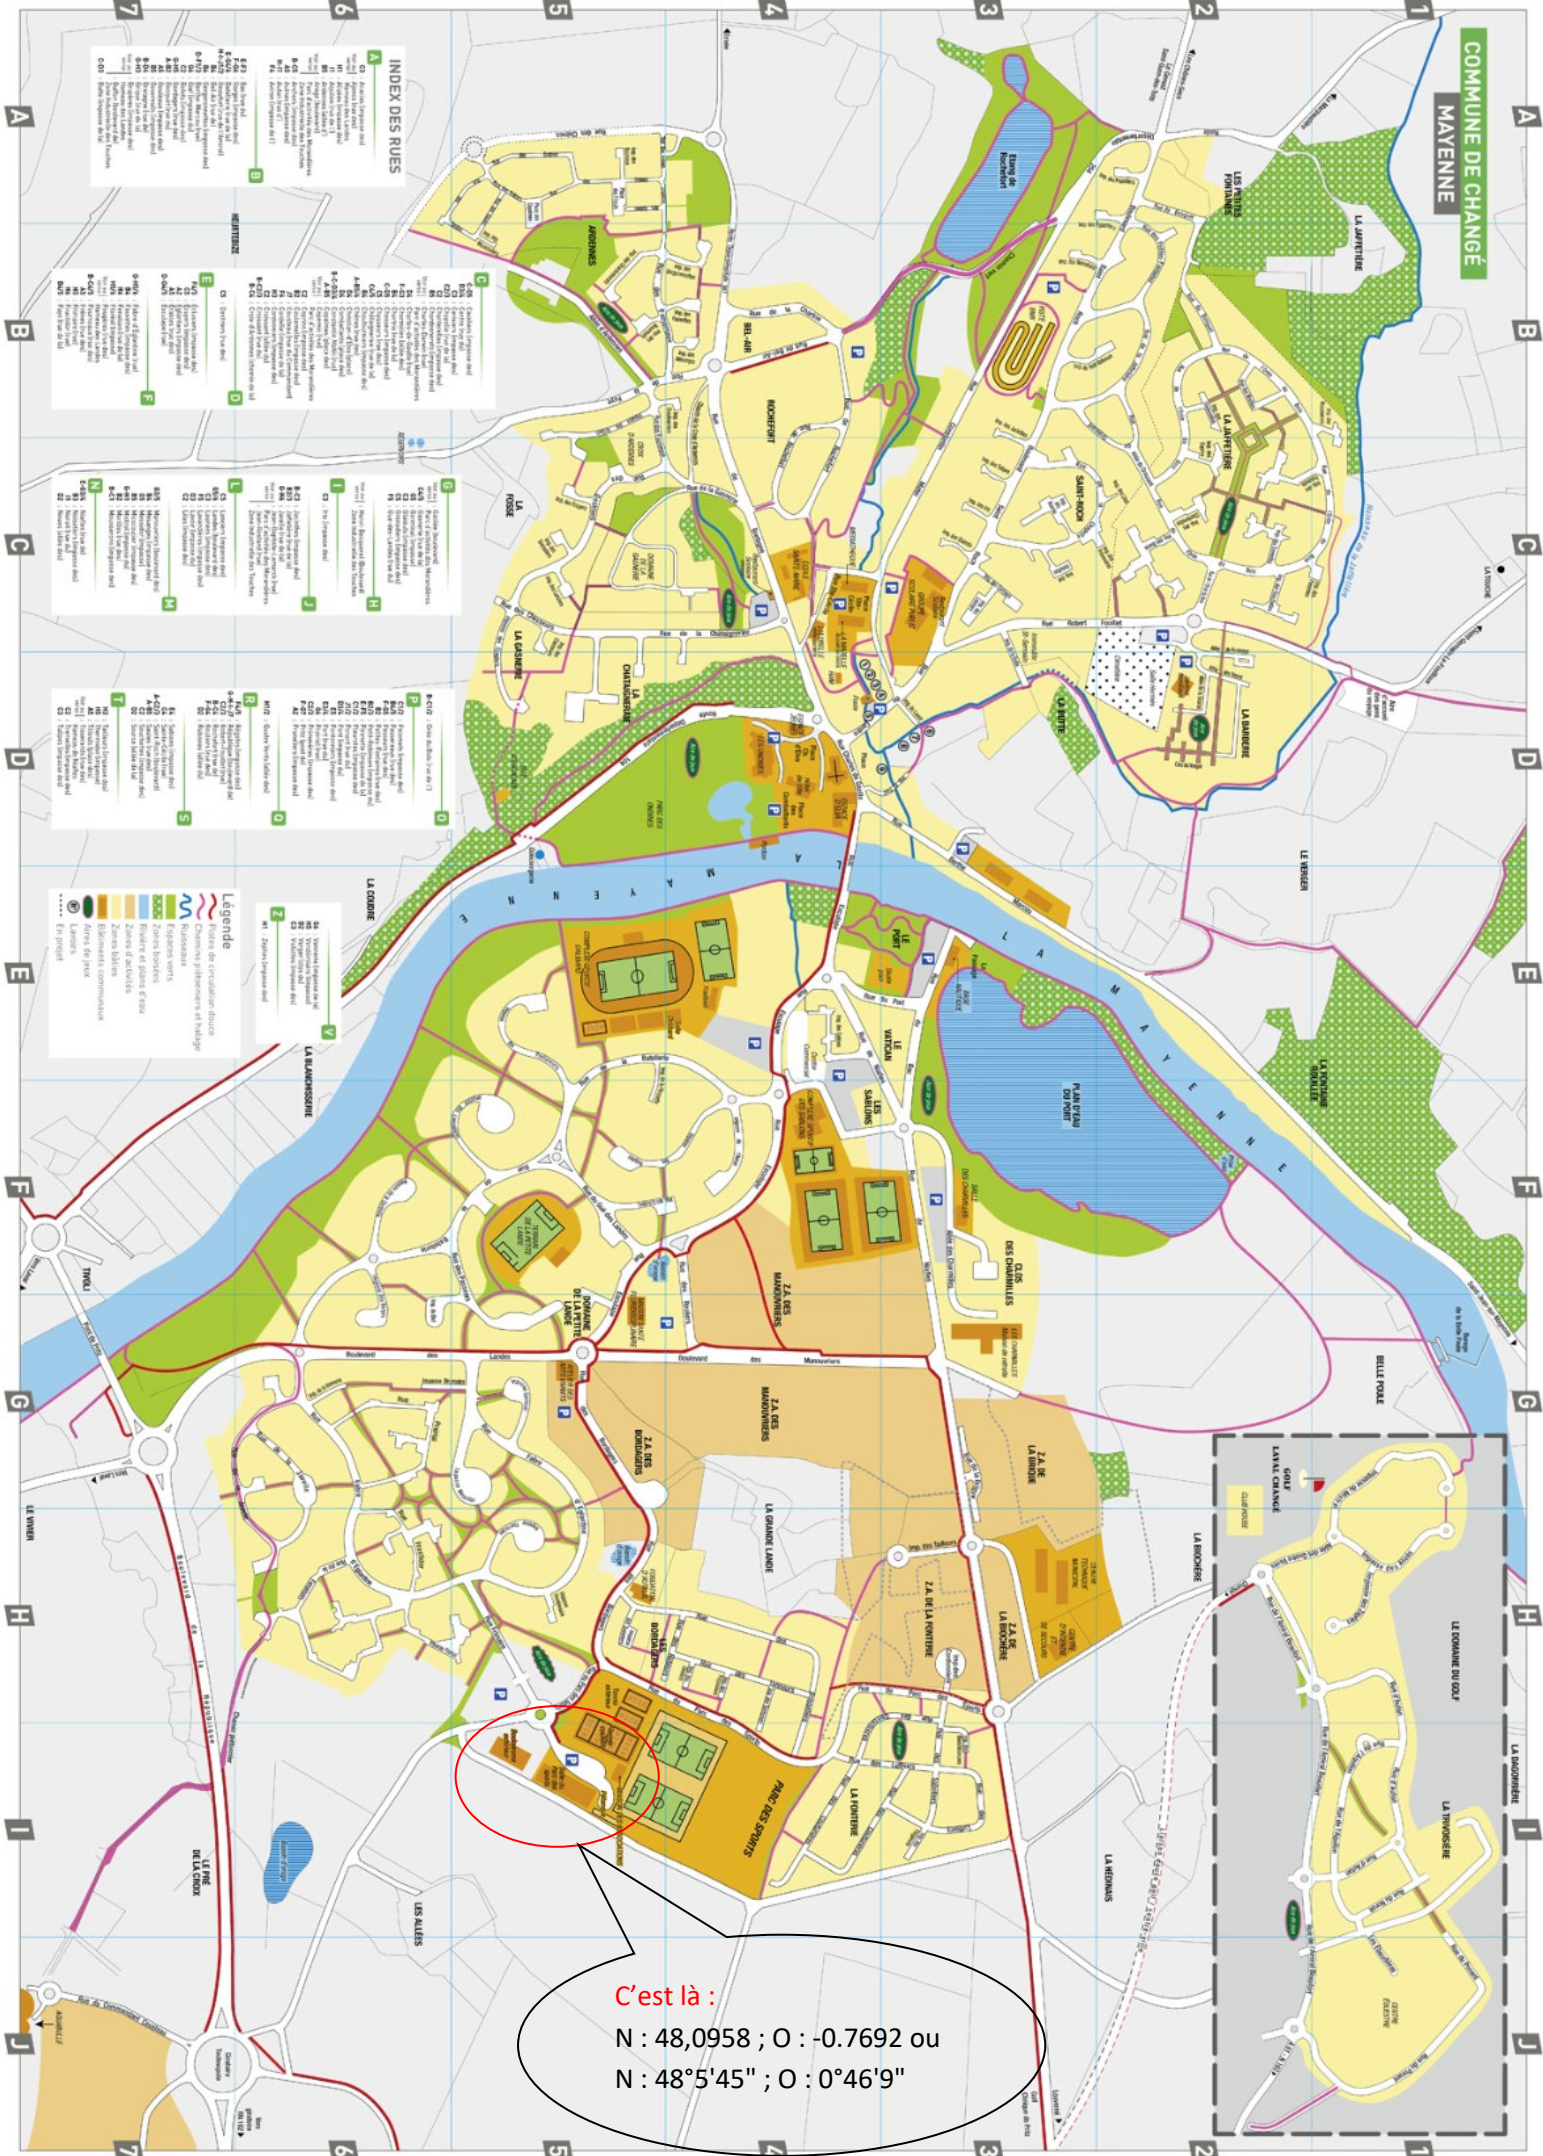

C'est là :
N : 48,0958 ; O : -0.7692 ou
N : 48°5'45'' ; O : 0°46'9''