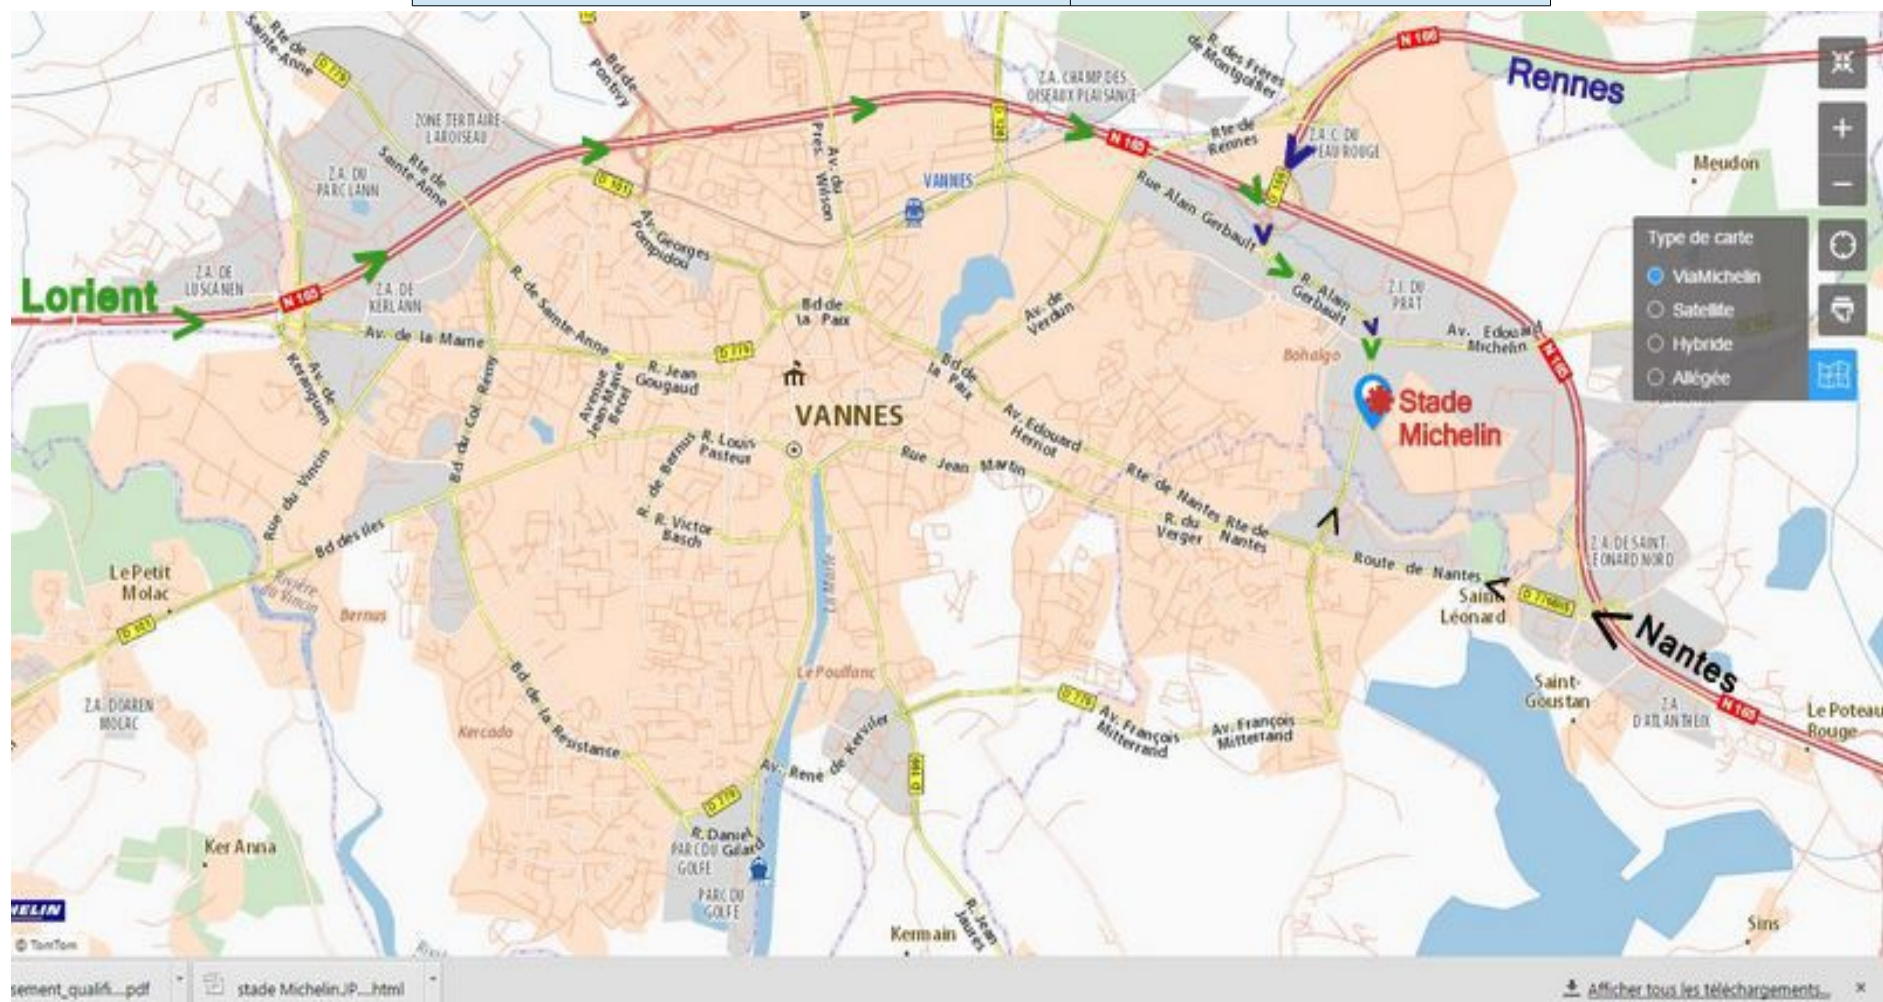

NOM du CLUB :		
Responsable inscriptions :	mail :	N° Tél :

NOM – Prénom	N° licence	Catégorie	Arme	TAE international	TAE National	Paiement

Coordonnées GPS

Latitude : 47.65608 / N 47° 39' 21.888"
Longitude : -2.71775 / W 2° 43' 3.9"

Adresse

Stade Michelin
1, Avenue Paul Duplaix
56000 Vannes

Plusieurs parkings à proximité immédiate du stade