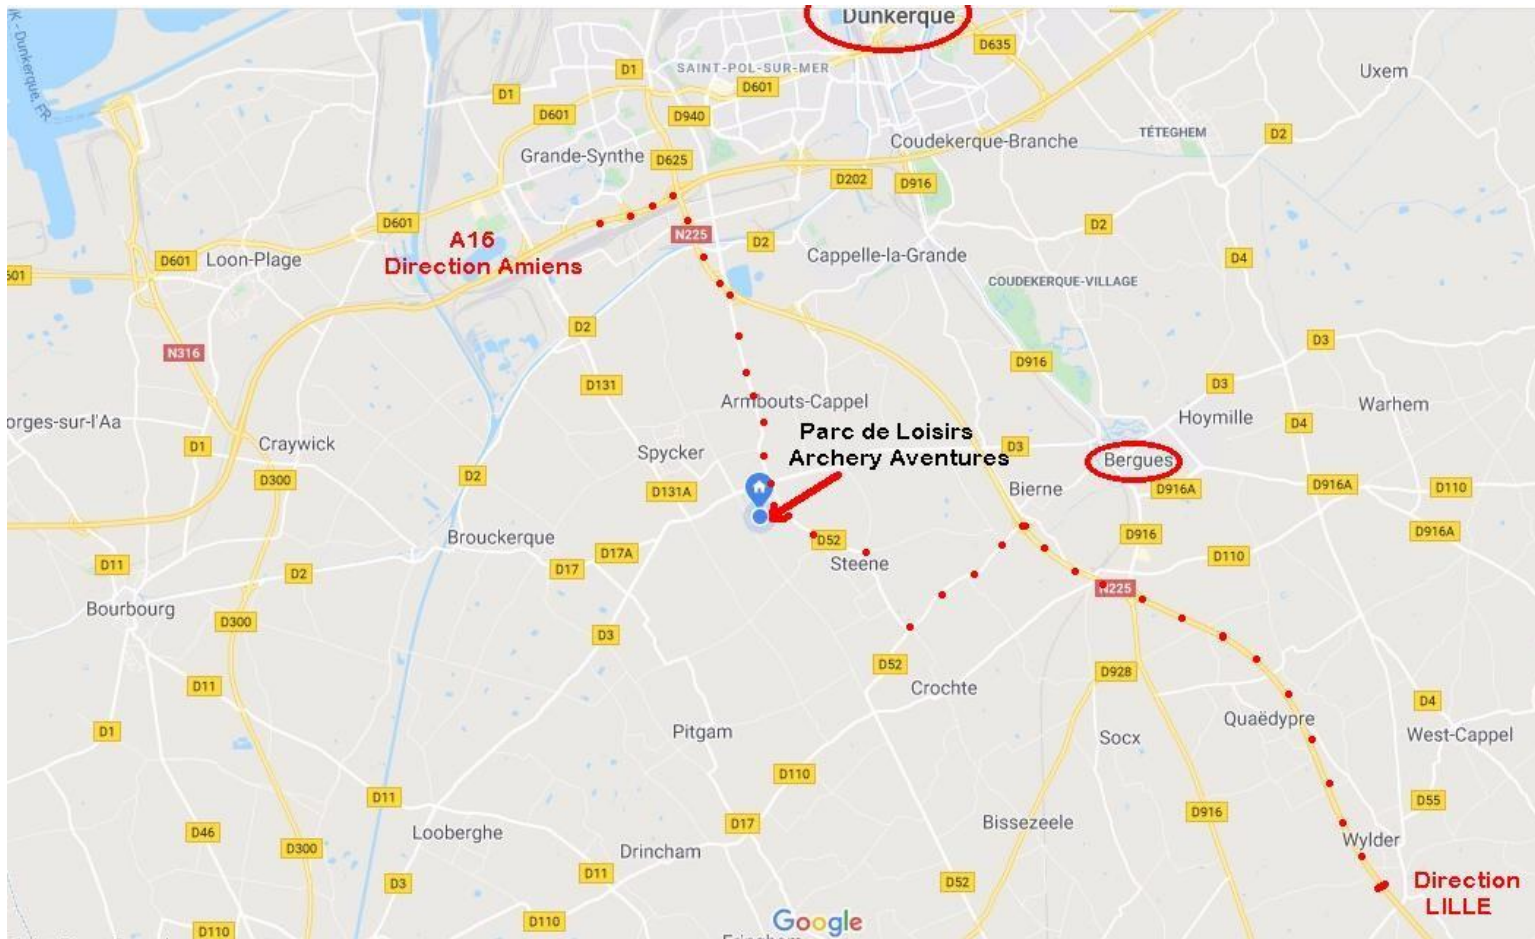

SAINT QUENTIN TIR A L'ARC

Organise à **STEENE 59**
dans le Nord des Hauts de France
Près de BERGUES 59380

TIR EN CAMPAGNE

Parcours 12 connues + 12 inconnues
Repiquetage le deuxième jour

Samedi 10 et Dimanche 11 mai 2025

Chèque à l'ordre de :

SAINT QUENTIN TIR A L'ARC

Accès au Parc de Loisirs ARCHERY AVENTURES

Parc situé à 2 km du village de STEENE

Situé dans le hameau du Grand Millebrugge, rue Cadet Desgraviers 59380 STEENE

- En venant de l'A16, prendre la direction de l'A25 Lille puis sortie Armbouts Cappel
- En venant de Lille A25, prendre la sortie Bierne / Steene

Coordonnées GPS :

Latitude : 50 ° 57 ' 36.495 " N

Longitude : 2 ° 20 ' 39.82 " E