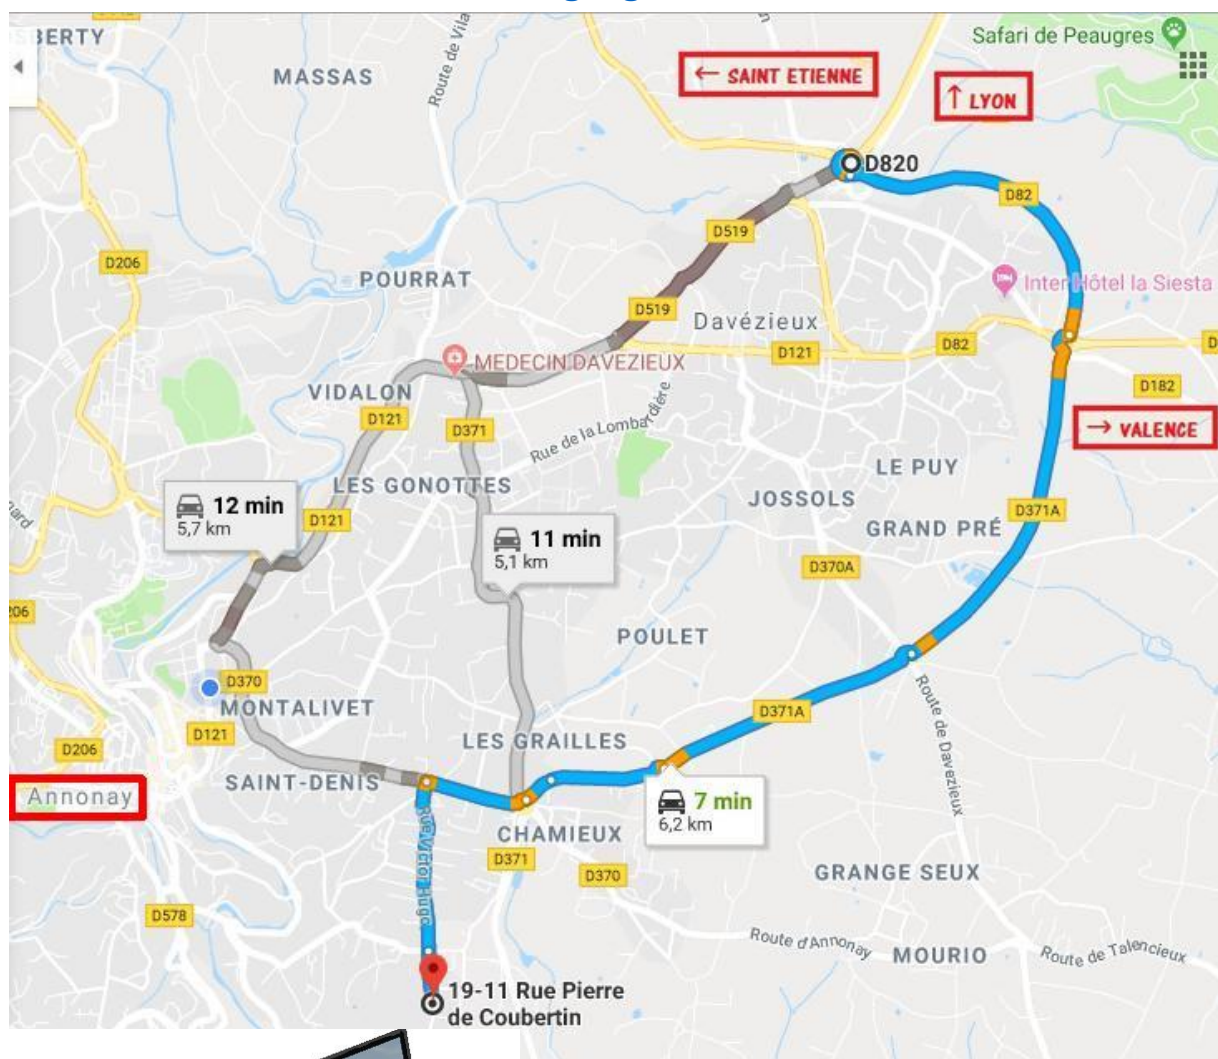

Latitude : 45.231729 | Longitude : 4.685185

Suivez le lien

[itinéraire google earth](#) (ctrl+clic)

MENU

HOT DOG..... 2.50€
KETCHUP, MAYO ou MOUTARDE

PANINI 3 FROMAGES..... 2.50€
MOZZARELLA, CHÈVRE, BLEU

SANDWICH 2.00€
JAMBON ou SAUCISSON