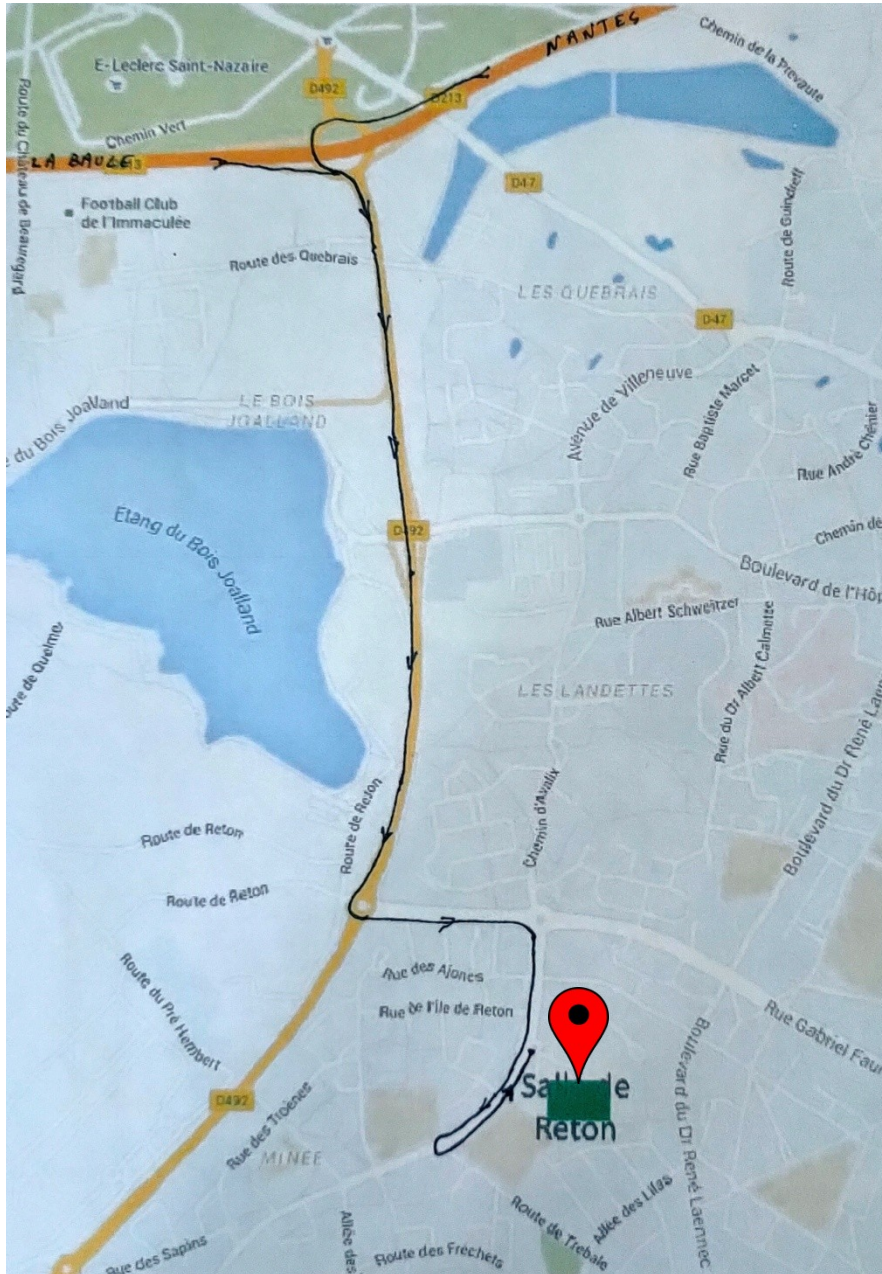

Le Club Archers Nazairiens

Plan d'accès au Gymnase Jean Fabry :
(GPS : 47,26789 ; -2,245322)

Salle de Reton est l'ancien nom du Gymnase Jean Fabry !