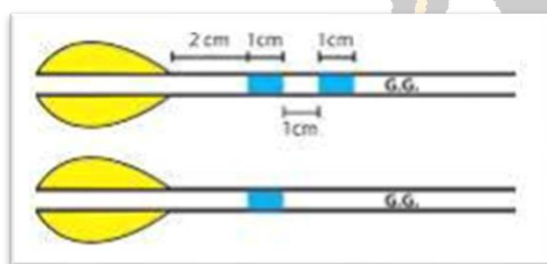

Attention : Pour le nature les flèches doivent être baguées 1 et 2 au préalable avant le concours comme sur le schéma :

Inscriptions & renseignements

Stéphane KLEIN

3 Rue des Vergers 67330 KIRRWILLER 06.82.11.06.73