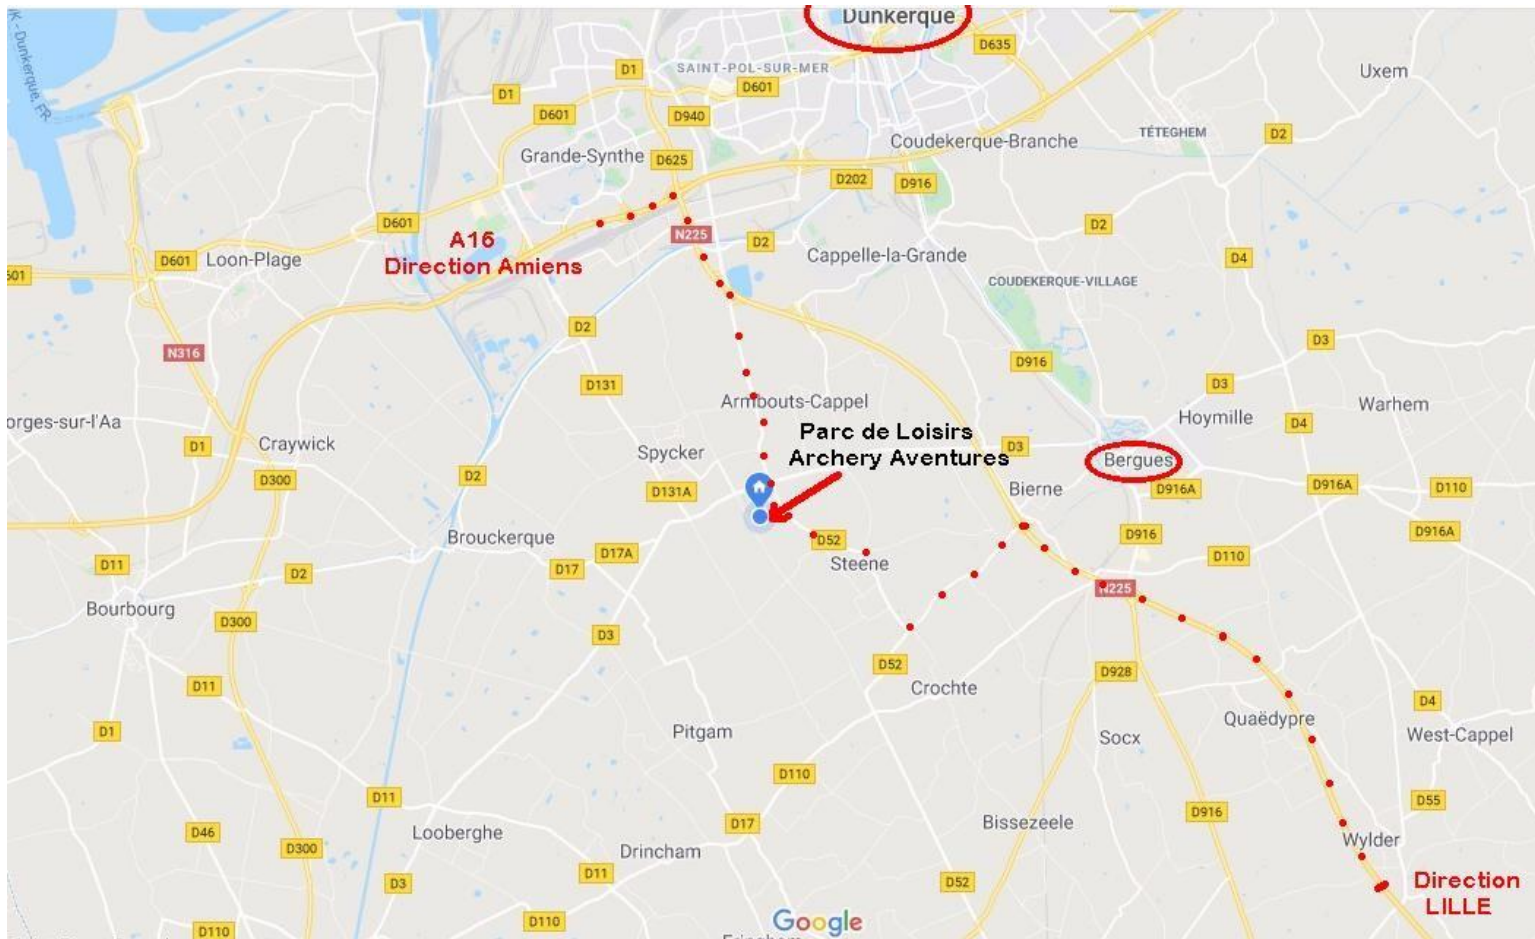

SAINT QUENTIN TIR A L'ARC

Organise à **STEENE 59**
dans le Nord des Hauts de France
Près de BERGUES 59380

TIR EN CAMPAGNE

Parcours 12 connues + 12 inconnues

Samedi 4 mai 2024

Qualificatif pour le Championnat de France

Sur le site et une partie du parcours permanent de
PARC DE LOISIRS
ARCHERY AVENTURES

Chemin de la distillerie ou Rue Cadet Desgraviers 59380 STEENE

Horaires

Ouverture du greffe : 9 h 00
Echauffement : 9 h 15 à 9 h 45
Début des tirs : 10 h 00

Accès au Parc de Loisirs ARCHERY AVENTURES

Parc situé à 2 km du village de STEENE

Situé dans le hameau du Grand Millebrugge, rue Cadet Desgraviers 59380 STEENE

- En venant de l'A16, prendre la direction de l'A25 Lille puis sortie Armbouts Cappel
- En venant de Lille A25, prendre la sortie Bierne / Steene

Coordonnées GPS :

Latitude : 50 ° 57 ' 36.495 " N

Longitude : 2 ° 20 ' 39.82 " E