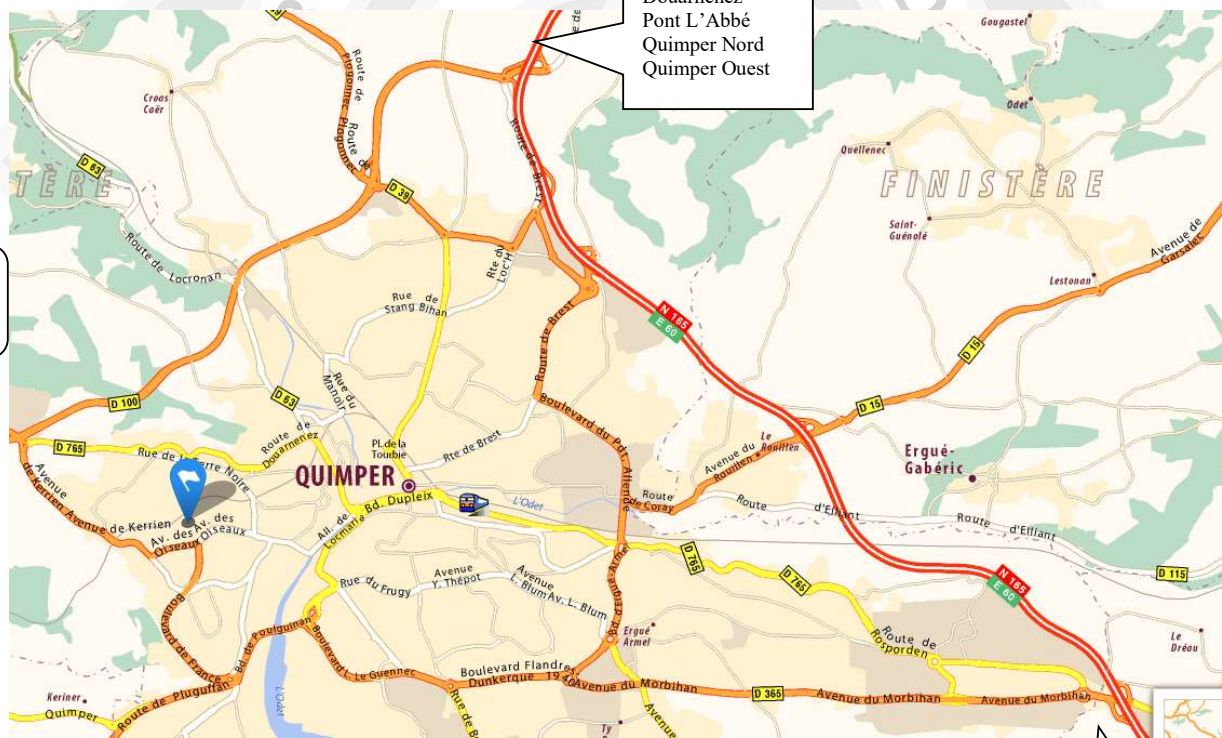

LE DIMANCHE 6 NOVEMBRE 2022

Notre concours se déroulera à la
Halle des Sport de Penhars - 1 rue de Kerlan Vian à Quimper

Localisation GPS :

Latitude : -4.12583000
Longitude : 47.99273000

Itinéraire disponible sur [Mappy.fr](https://www.mappy.fr) Ou [Viamichelin.fr](https://www.viamichelin.fr)

Sortie D100
Park Poullic
Audierne
Douarnenez
Pont L'Abbé
Quimper Nord
Quimper Ouest

Sortie Kemevez
Quimper Ouest
71 Kernevez

Sortie Troyalac'h
Quimper Centre
Quimper Sud
Pont L'Abbé