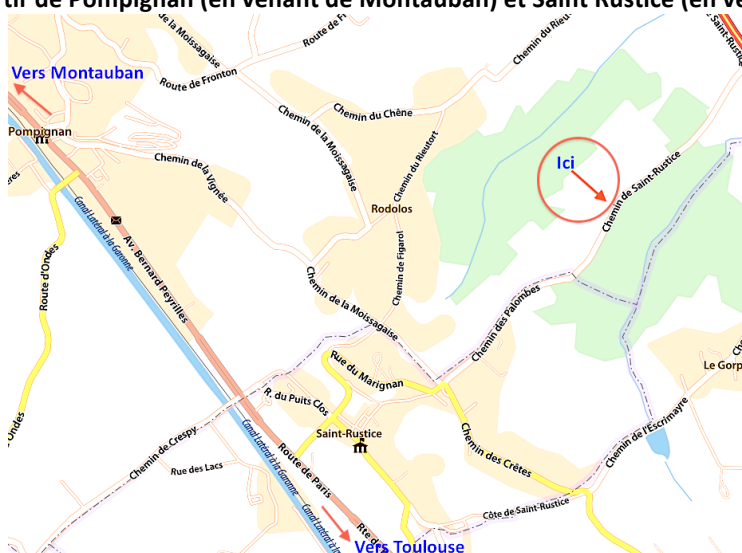

90 archers maximum par départ (départs simultanés)

Inscriptions en ligne au concours : lien à recopier dans votre navigateur en cas d'échec de connexion directe <http://inscription.archersbressolais.fr/?club=VERDUN%20SUR%20GARONNE>

Pelotons de 4 archers (2 tirant du pas rouge maxi)

Ouverture du greffe à 8 h.

Matin : mise en place 8h45, début des tirs à 9h. Après midi : mise en place 13h45, début des tirs à 14h.

Arbitres : Christian CARRIERE, Xavier BERTHELOT ; candidat Charles PRIZZON.

Tarifs : 1 concours : adultes 12 euros, jeunes 10 euros, benjamins gratuit
2 concours : adultes 20 euros, jeunes 15 euros, benjamins gratuit

Attention : en raison de la situation sanitaire, il ne sera pas proposé de repas.

Afin de limiter les attroupements, il n'y aura pas de remise de résultats et de récompenses ; chaque archer recevra un "souvenir" lors de son passage au greffe.

Renseignements (en cas d'échec d'inscription en ligne) :

Contact	Téléphone (après 20 h)	Courriel
Patrice AYRAL	06 11 03 17 30	patriceayral@orange.fr
Xavier BERTHELOT	05 63 64 33 02	thiese.berthelot@wanadoo.fr

Nous vous attendons nombreux,
Le Bureau

Coordonnées GPS (d'après Géoportail) : 43° 48' 49" N 1° 20' 29" E

Chemin de Saint Rustice à Pompignan

Accès balisé à partir de Pompignan (en venant de Montauban) et Saint Rustice (en venant de Toulouse)