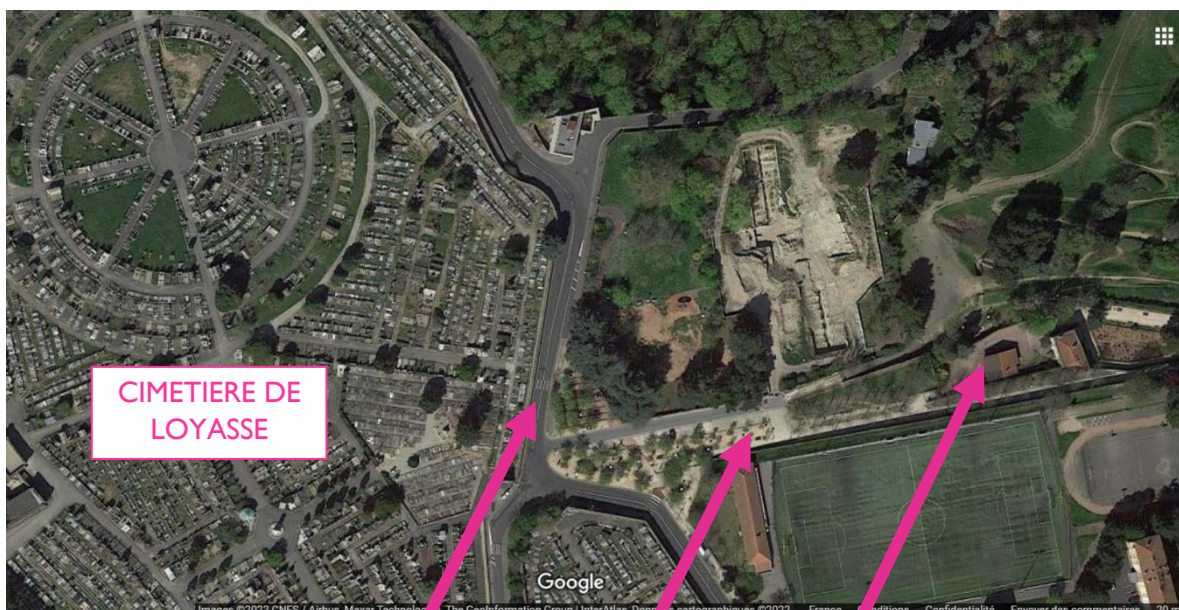

Restauration : Une buvette, ouverte toute la journée, se tiendra au niveau du greffe.

ARBITRES

Dimanche 7 : MORAS Bruno, LACOMBE Christian et **COMTE Adrien**.

Lundi 8 : MARTIN Raymond, LOCURATOLO Agnès et **JANNETEAU Eric**.

* Candidats arbitres.

ACCÈS

Place du 158^{ème} Régiment d'Infanterie - 69005 Lyon

Arrivée par la rue du Cardinal Gerlier

CIMETIERE DE
LOYASSE

Rue du
Cardinal Gerlier

PARKING

GREFFE